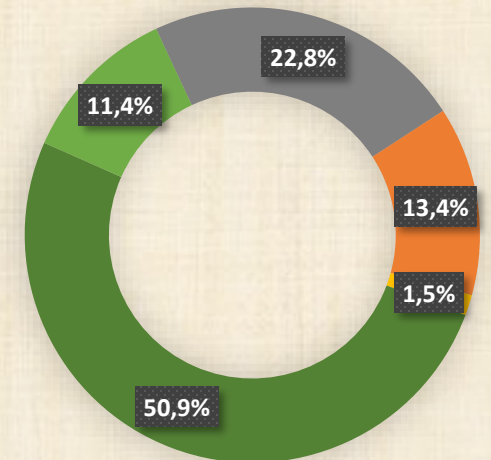

## Stromkennzeichnung WeilerWärme eG Mieterstrom Lange Str. 53 für 2024

**Unternehmensmix  
Mieterstromkunden**

**Produktmix**

**Verbleibender Unternehmens-  
mix ohne Mieterstrom**

**Strommix  
Bundesweit 2024**