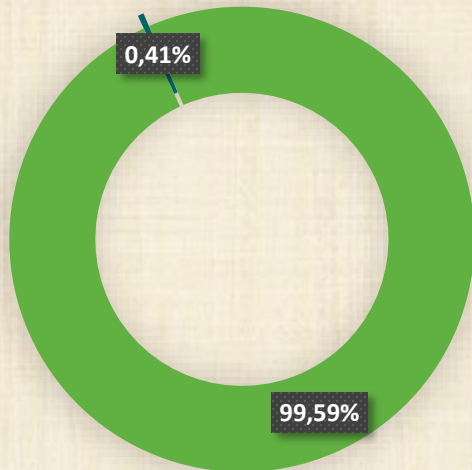

## Stromkennzeichnung WeilerWärme eG Mieterstrom Lange Str. 53 für 2024

**Unternehmensmix  
Mieterstromkunden**

**Produktmix**

**Verbleibender Unternehmens-  
mix ohne Mieterstrom**

**Strommix  
Bundesweit 2024**