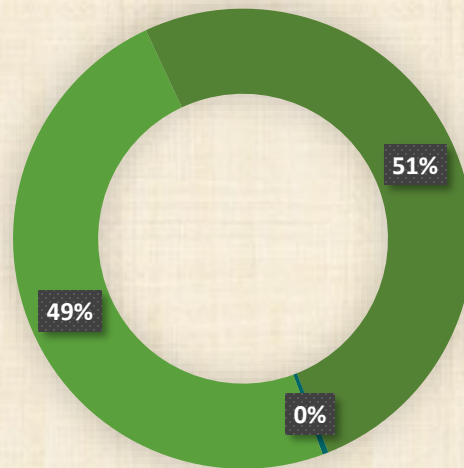

## Stromkennzeichnung WeilerWärme eG Mieterstrom Lange Str. 53 für 2024

**Unternehmensmix  
Mieterstromkunden**

**Produktmix**

**Verbleibender Unternehmens-  
mix ohne Mieterstrom**

**Strommix  
Bundesweit 2024**