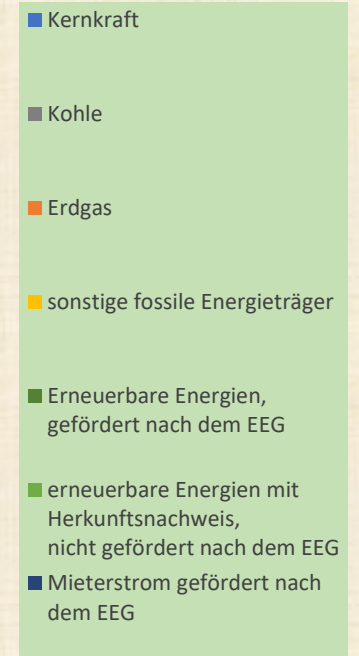

Stromkennzeichnung WeilerWärme eG 2024

**Unternehmensmix
WeilerWärme eG**

Ihr Strommix 2024

Strommix Bundesweit 2024

0,0	0,0	298,0	CO2-Emissionen [g/kWh]
0,0000	0,0000	0,00	Radioaktiver Abfall [g/kWh]

Ursprungsland der Herkunftsnachweise: 88% Norwegen, 9% Italien und 3% Schweden