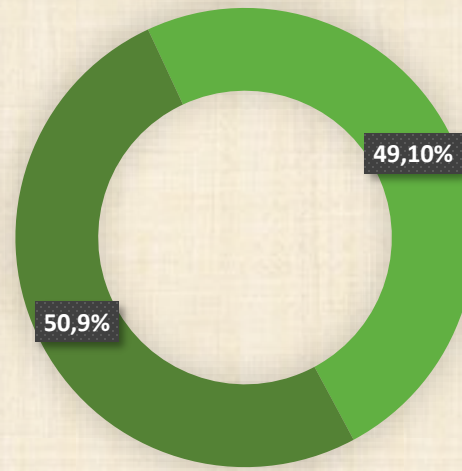

Stromkennzeichnung WeilerWärme eG 2024

**Unternehmensmix
WeilerWärme eG**

Ihr Strommix 2024

Strommix Bundesweit 2024

0,0	0,0	298,0	CO2-Emissionen [g/kWh]
0,0000	0,0000	0,00	Radioaktiver Abfall [g/kWh]

Ursprungsland der Herkunftsnachweise: 88% Norwegen, 9% Italien und 3% Schweden