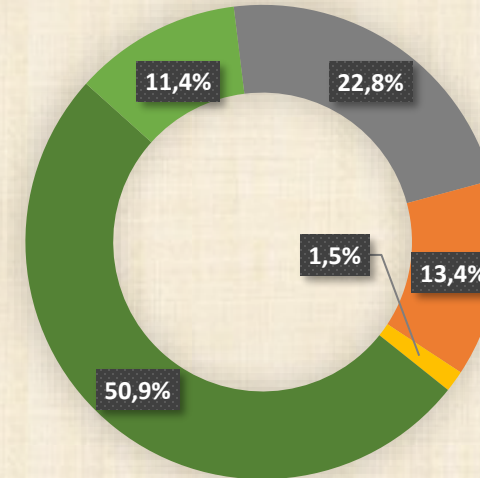

Stromkennzeichnung WeilerWärme eG 2024

**Unternehmensmix
WeilerWärme eG**

Ihr Strommix 2024

Strommix Bundesweit 2024

0,0	0,0	298,0	CO2-Emissionen [g/kWh]
0,0000	0,0000	0,00	Radioaktiver Abfall [g/kWh]

Ursprungsland der Herkunftsnachweise: 88% Norwegen, 9% Italien und 3% Schweden