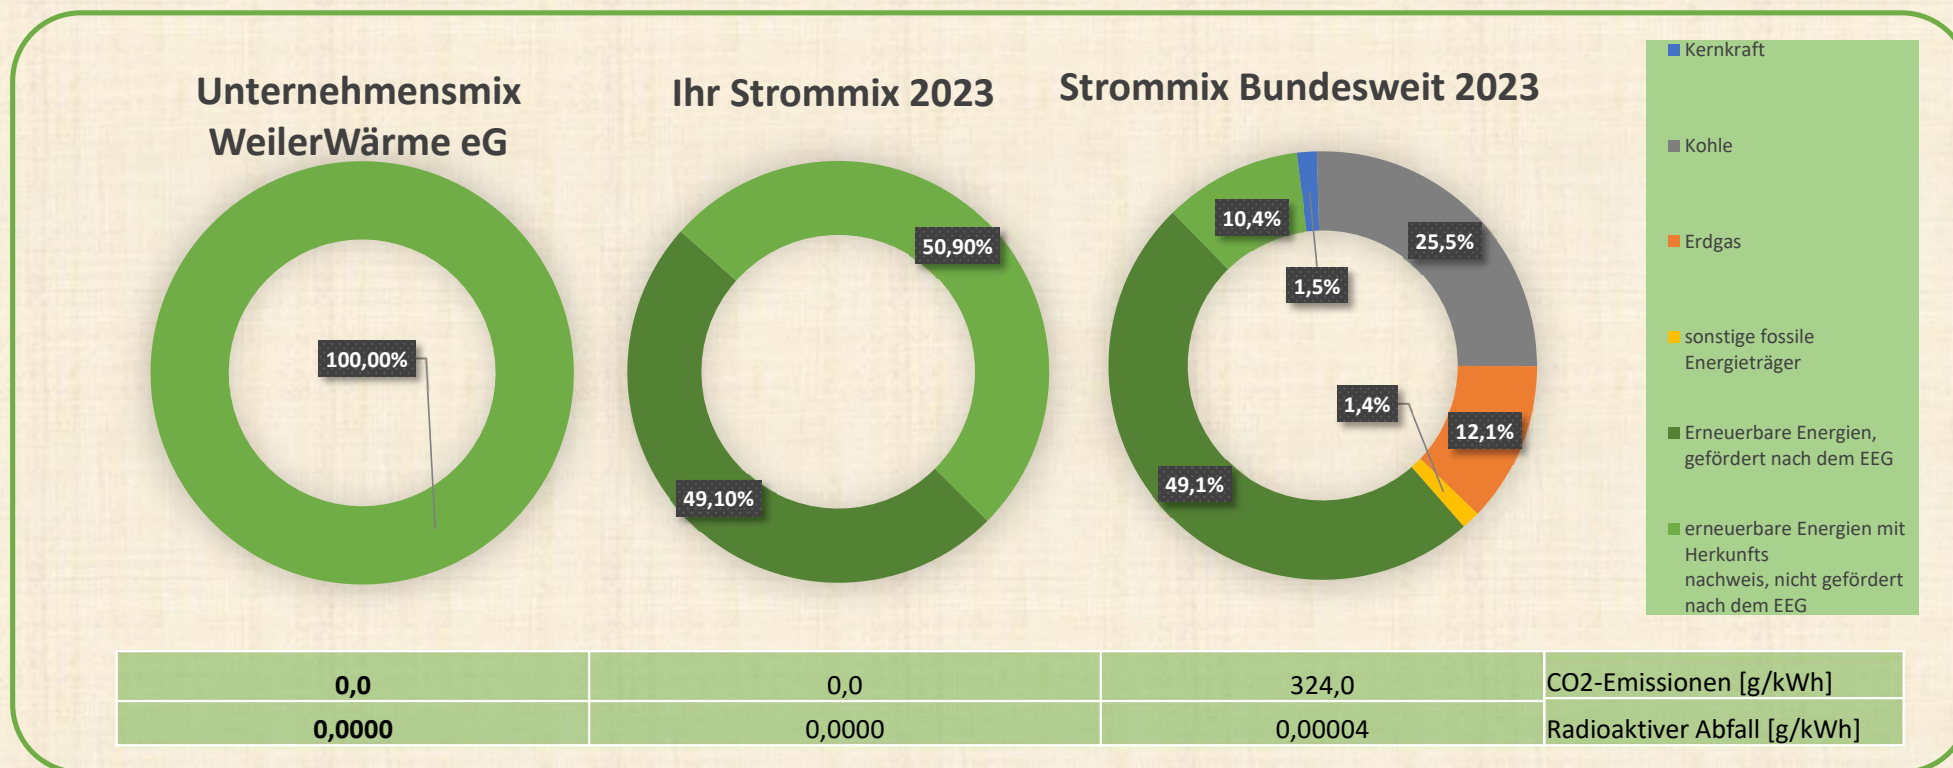

Stromkennzeichnung WeilerWärme eG 2024

Ursprungsland der Herkunftsnachweise: 100 % Norwegen

Stromkennzeichnung gemäß §42 EnWG

Stand: 19.10.2023