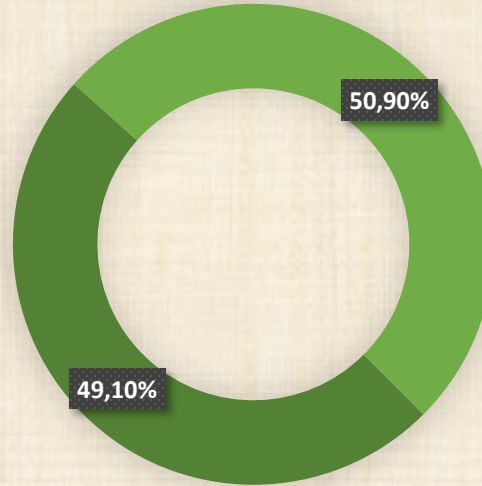

Stromkennzeichnung WeilerWärme eG 2024

**Unternehmensmix
WeilerWärme eG**

Ihr Strommix 2023

Strommix Bundesweit 2023

0,0	0,0	324,0	CO2-Emissionen [g/kWh]
0,0000	0,0000	0,00004	Radioaktiver Abfall [g/kWh]

Ursprungsland der Herkunftsnachweise: 100 % Norwegen