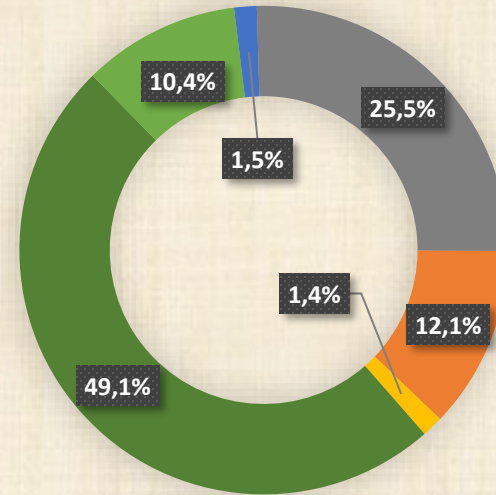

Stromkennzeichnung WeilerWärme eG 2024

**Unternehmensmix
WeilerWärme eG**

Ihr Strommix 2023

Strommix Bundesweit 2023

0,0	0,0	324,0	CO2-Emissionen [g/kWh]
0,0000	0,0000	0,00004	Radioaktiver Abfall [g/kWh]

Ursprungsland der Herkunftsnachweise: 100 % Norwegen