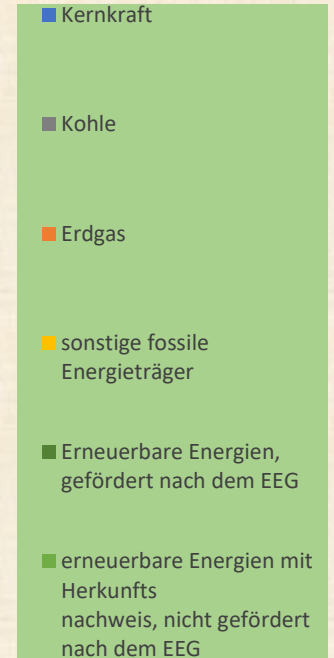

Stromkennzeichnung WeilerWärme eG 2024

**Unternehmensmix
WeilerWärme eG**

Ihr Strommix 2023

Strommix Bundesweit 2023

0,0	0,0	324,0	CO2-Emissionen [g/kWh]
0,0000	0,0000	0,00004	Radioaktiver Abfall [g/kWh]

Ursprungsland der Herkunftsnachweise: 100 % Norwegen