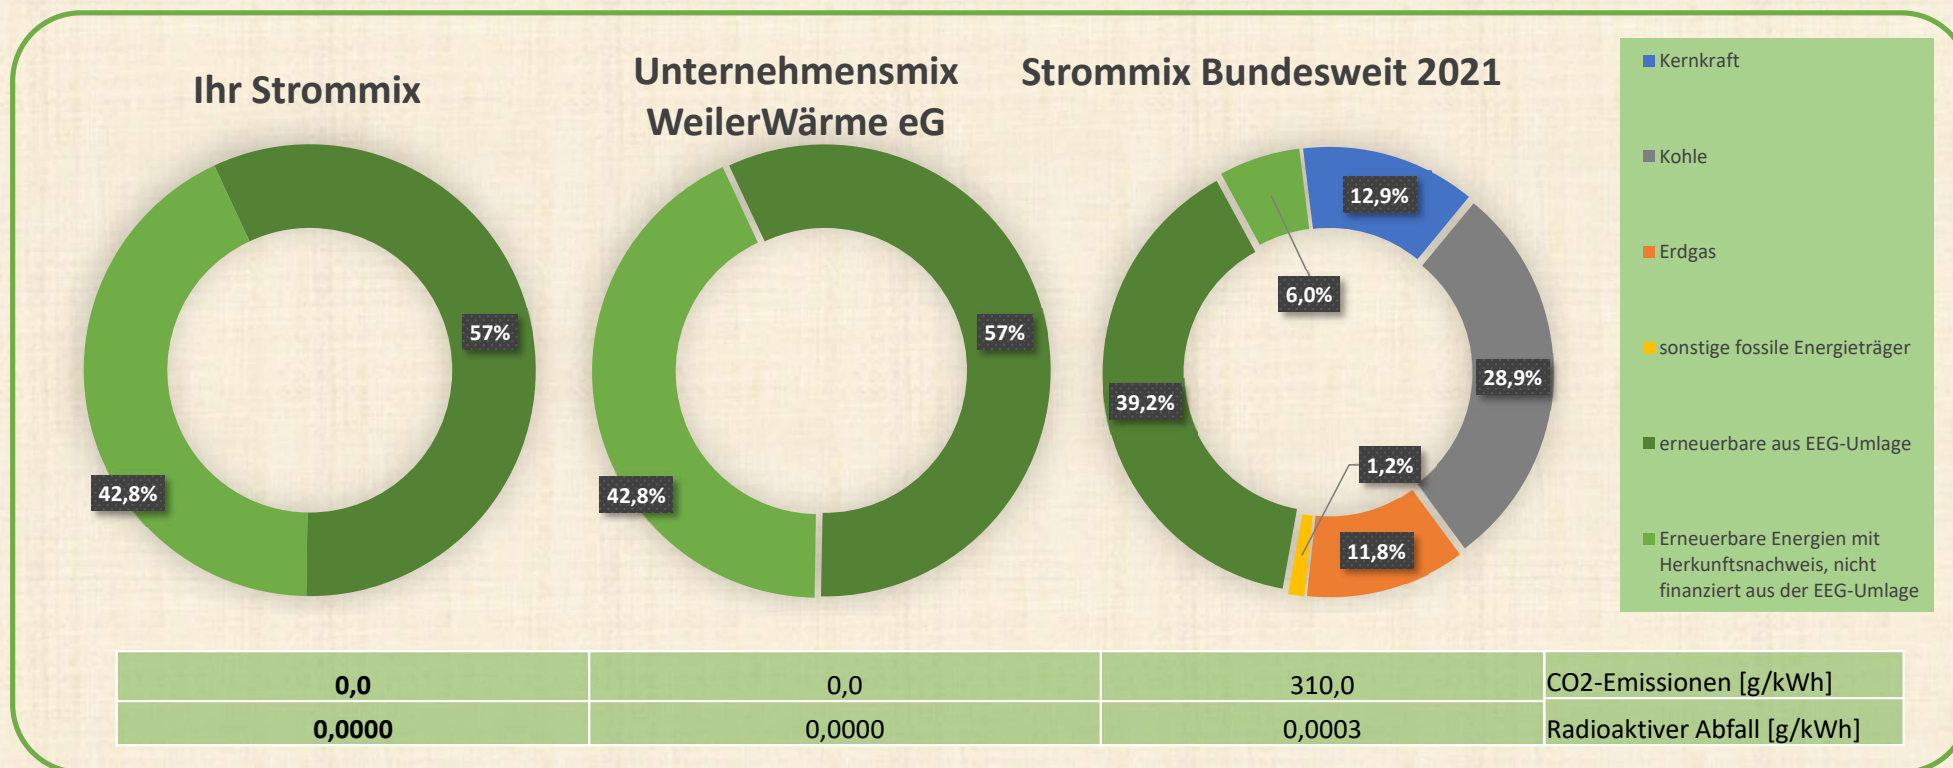

Stromkennzeichnung WeilerWärme eG 2022

Stromkennzeichnung gemäß §42 EnWG

Stand: 11.10.2022